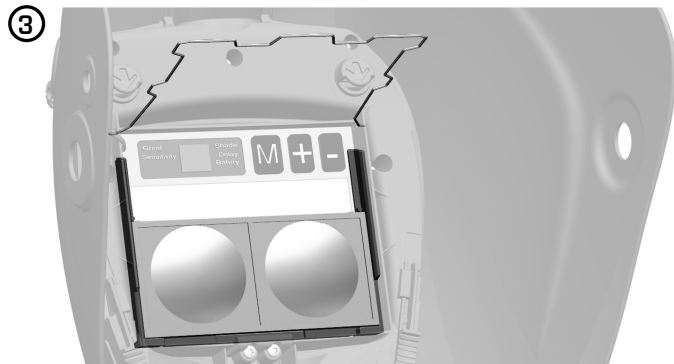

MALINA - Safety s.r.o.

Luční 11,
466 01 Jablonec nad Nisou
Czech Republic

Tel. +420 483 356 600
export@malina-safety.cz
www.malina-safety.com

MALINA - Safety s.r.o.

Luční 11,
466 01 Jablonec nad Nisou
Czech Republic

Tel. +420 483 356 600
export@malina-safety.cz
www.malina-safety.com