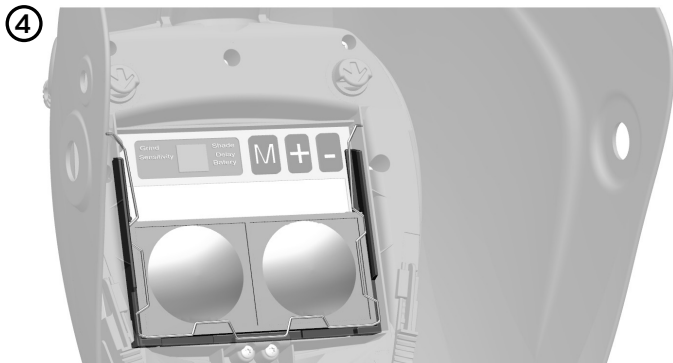

MALINA - Safety s.r.o.

Luční 11,
466 01 Jablonec nad Nisou
Czech Republic

Tel. +420 483 356 600
export@malina-safety.cz
www.malina-safety.com

MALINA - Safety s.r.o.

Luční 11,
466 01 Jablonec nad Nisou
Czech Republic

Tel. +420 483 356 600
export@malina-safety.cz
www.malina-safety.com