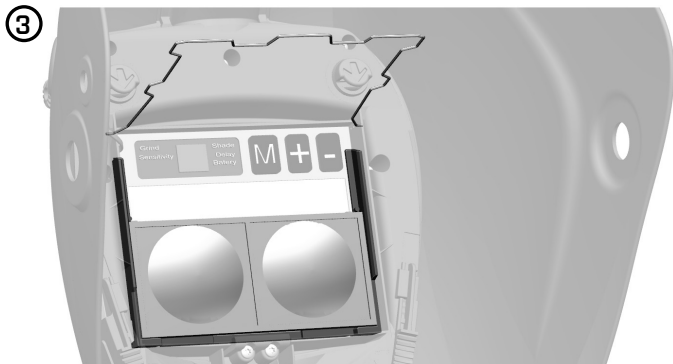

MALINA - Safety s.r.o.

Luční 11,
466 01 Jablonec nad Nisou
Czech Republic

Tel. +420 483 356 600
export@malina-safety.cz
www.malina-safety.com

MALINA - Safety s.r.o.

Luční 11,
466 01 Jablonec nad Nisou
Czech Republic

Tel. +420 483 356 600
export@malina-safety.cz
www.malina-safety.com