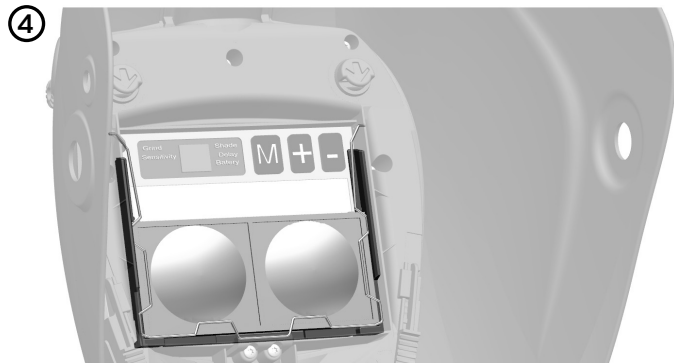

MALINA - Safety s.r.o.

Luční 11,
466 01 Jablonec nad Nisou
Czech Republic

Tel. +420 483 356 600
export@malina-safety.cz
www.malina-safety.com

MALINA - Safety s.r.o.

Luční 11,
466 01 Jablonec nad Nisou
Czech Republic

Tel. +420 483 356 600
export@malina-safety.cz
www.malina-safety.com